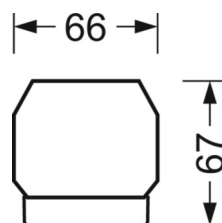

Механика

цвет корпуса	серебристый/ белый алюминий RAL 9006
размеры (LxWxH/DxH)	1531mm x 55mm x 37mm
вес (нетто)	1.9kg
Вид монтажа	сборка трековых систем, световая структура

DEEP-LINK

<https://www.regiolux.de/ru/article/19420004165>

Ссылка	LED 6000lm 865
ηLB	100 %
Φ ↓/↑	99 % / 1 %
UGR поп./вдоль	18.6 / 20.3

размеры

L	1531 mm	Длина
B	55 mm	Ширина
H	37 mm	Высота