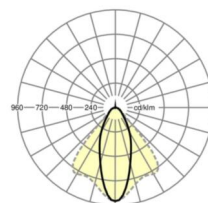

электротехника

Балласт	Электронный драйвер (1 штука)
Мощность системы	37W
сетевое напряжение	230V/50Hz
класс энергосбережения/Источник света	D

Оптика

Оснастка	LED, цветопередача/оттенок света CRI ≥ 80 / 6500K
Допуск для координаты цветности (MacAdam)	3SDCM
Фотобиологическая безопасность (светильник)	RG1
Номинальный световой поток	5880lm
Срок службы LED	50000h L80/B10 (Tq 40°C)
светоотдача светильников	157lm/W
Угол излучения	40° (C0) / 85° (C90)
UGR поп./вдоль	18.6 / 20.3

Механика

цвет корпуса	серебристый/ белый алюминий RAL 9006
размеры (LxWxH/DxH)	1531mm x 55mm x 37mm
вес (нетто)	1.9kg
Вид монтажа	сборка трековых систем, световая структура

DEEP-LINK

<https://www.regiolux.de/ru/article/19420004165>

Ссылка	LED 6000lm 865
ηLB	100 %
Φ ↓/↑	99 % / 1 %
UGR поп./вдоль	18.6 / 20.3

размеры

L	1531 mm	Длина
B	55 mm	Ширина
H	37 mm	Высота