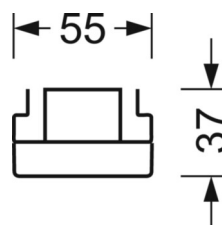

Механика

цвет корпуса	серебристый/ белый алюминий RAL 9006
размеры (LxWxH/DxH)	1531mm x 55mm x 37mm
вес (нетто)	1.9kg
Вид монтажа	сборка трековых систем, световая структура

DEEP-LINK

<https://www.regiolux.de/ru/article/19420004165>

Ссылка	LED 6000lm 865
ηLB	100 %
Φ ↓/↑	99 % / 1 %
UGR поп./вдоль	18.6 / 20.3

размеры

L	1531 mm	Длина
B	55 mm	Ширина
H	37 mm	Высота